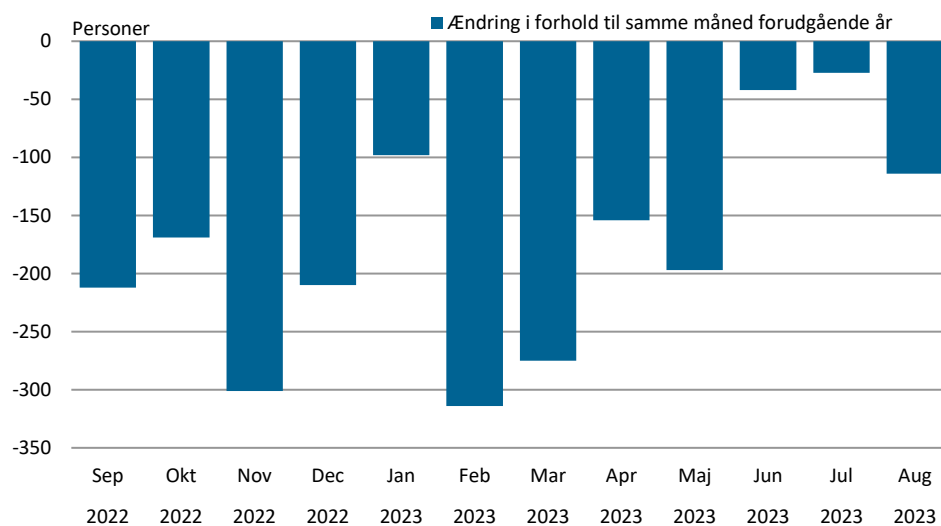

Tabel 2. Arbejdssøgende i august efter alder, bosted og køn

	Alle			Byer			Bygder		
	Mænd	Kvinder	I alt	Mænd	Kvinder	I alt	Mænd	Kvinder	I alt
I alt	540	467	1.007	459	376	835	81	91	172
18-19 år	15	17	32	7	13	20	8	4	12
20-24 år	48	48	96	37	39	76	11	9	20
25-29 år	45	55	100	38	44	82	7	11	18
30-34 år	58	63	121	55	46	101	3	17	20
35-39 år	52	51	103	49	46	95	3	5	8
40-44 år	51	45	96	44	36	80	7	9	16
45-49 år	40	28	68	34	24	58	6	4	10
50-54 år	53	44	97	46	36	82	7	8	15
55-59 år	95	60	155	82	49	131	13	11	24
60-66 år	83	56	139	67	43	110	16	13	29

Kilde: Grønlands Statistik – se tal i statistikbanken (<https://bank.stat.gl/ardled2>).

Nedenstående figur viser ændringen i antallet af registrerede arbejdssøgende, i forhold til samme periode året før.

Figur 1. Løbende ændring af antallet af registrerede arbejdssøgende

Nedenstående figur viser antal registrerede arbejdssøgende pr måned.