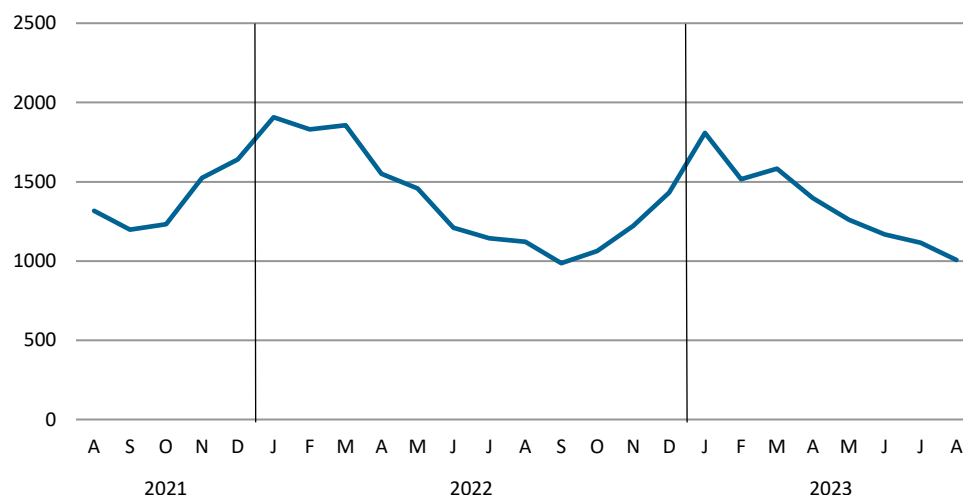

Figur 2. Antal Registrerede arbejdssøgende pr måned

Kilde: Grønlands Statistik – se tal i statistikbanken (<https://bank.stat.gl/ardledma>).

Matchgrupper

Registrerede arbejdssøgende inddeles i 3 matchgrupper:

Matchgruppe 1: Jobklar.

Matchgruppe 2: Indsatsklar.

Matchgruppe 3: Midlertidigt passiv.

Ændringer i administrationspraksis for inddeling i matchgrupper bevirker, at udviklingen over tid skal tolkes med varsomhed.

Data for matchgrupper kan findes i statistikbanken:

<https://bank.stat.gl/ardledma>

Statistikbanken

Tallene vist ovenfor kan findes i Grønlands Statistiks statistikbank i hjemmesiden www.stat.gl. I statistikbanken har du mulighed for at skræddersy dine egne tabeller. Ønskes yderligere oplysninger kan henvendelse ske til Anders Blaabjerg på tlf. 34 57 81 (direkte).